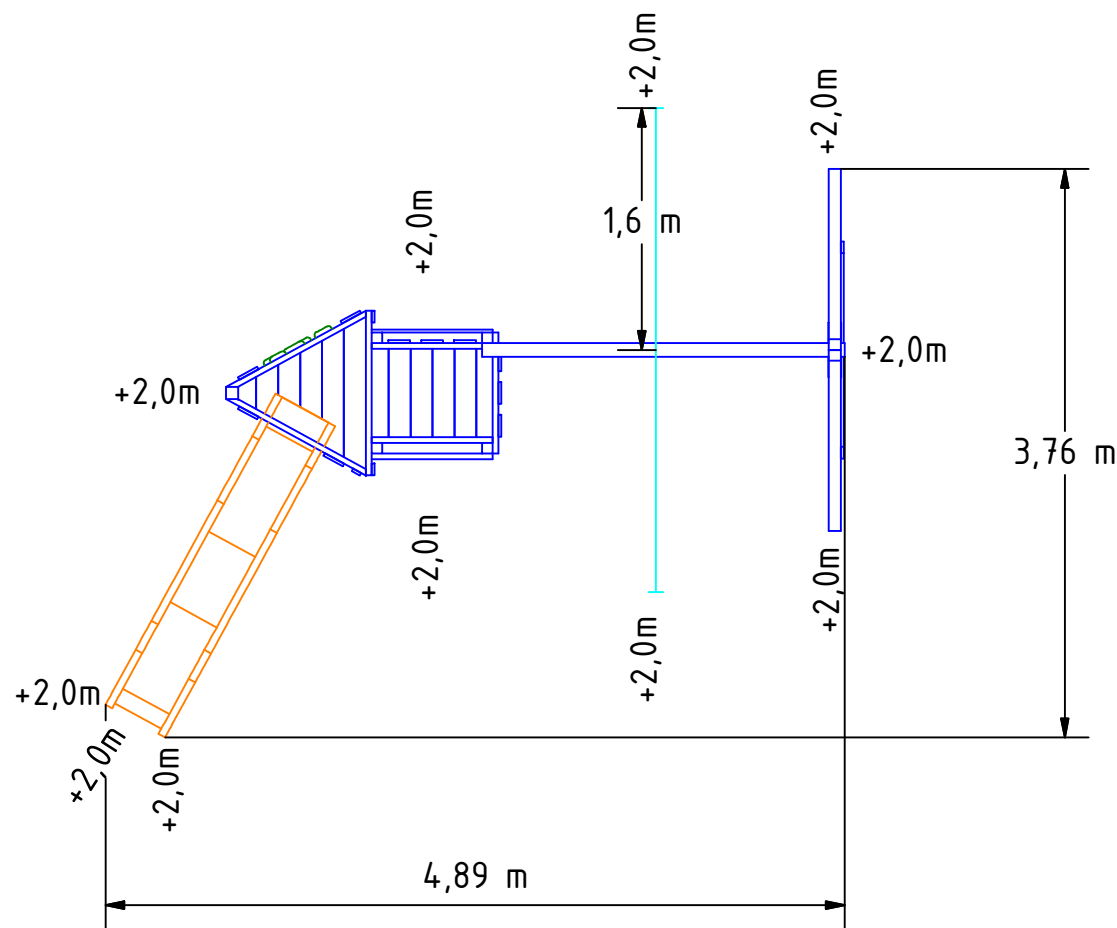

**Platzbedarf und Sicherheitsflächen**

**Fundamentplan**

- = 5x Winkelanker
- = 2x Schraubanker

|  |  |  |  |
|--|--|--|--|
| <b>Abmessungen</b> (geringe Abweichungen möglich)  |  | Maße auf dem Plan in mm soweit nicht anders angegeben!   |  |
| Länge über alles: 4,89 m   | Höhe über alles: 2,16 m                | <b>Modul 201 Little Star<br/>(Schaukelanbau einfach)</b> |  |
| Breite über alles: 3,76 m  | Plattformhöhe: 1,20 m                  |  |  |
| Platzbedarf inkl. Sicherheitsabstand: 8,89 x 7,76 m  | Pfostenstärke: 70 x 70 mm / 80 x 80 mm | Änderungsdatum: 12.04.2021                               | <br>Monsterspass GmbH<br>Münstersche Str. 9<br>14772 Brandenburg an der Havel |
| Gewicht ca.: 114 kg  |  |  |  |
| ALLE RECHTE VORBEHALTEN! Diese Zeichnung ist urheberrechtlich geschützt und darf ohne unsere Genehmigung weder kopiert, noch Dritten, vor allem Wettbewerbsfirmen, vorgelegt oder ausgehändigt werden. |  |  |  |