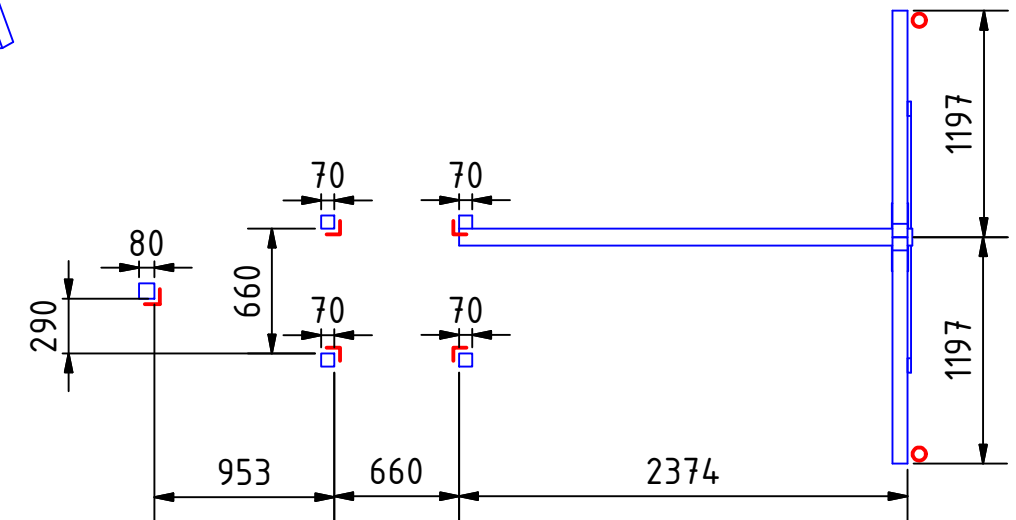

**Platzbedarf und Sicherheitsflächen**

**Fundamentplan**

- = 5x Winkelanker
- = 2x Schraubanker

|  |  |  |  |
|--|--|--|--|
| <b>Abmessungen</b> (geringe Abweichungen möglich)  |  | Maße auf dem Plan in mm soweit nicht anders angegeben!   |  |
| Länge über alles: 4,89 m   | Höhe über alles: 2,16 m                | <b>Modul 201 Little Star<br/>(Schaukelanbau einfach)</b> |  |
| Breite über alles: 3,76 m  | Plattformhöhe: 1,20 m                  |  |  |
| Platzbedarf inkl. Sicherheitsabstand: 8,89 x 7,76 m  | Pfostenstärke: 70 x 70 mm / 80 x 80 mm | Änderungsdatum: 12.04.2021                               | <br>Monsterspass GmbH<br>Münstersche Str. 9<br>14772 Brandenburg an der Havel |
| Gewicht ca.: 114 kg  |  |  |  |
| ALLE RECHTE VORBEHALTEN! Diese Zeichnung ist urheberrechtlich geschützt und darf ohne unsere Genehmigung weder kopiert, noch Dritten, vor allem Wettbewerbsfirmen, vorgelegt oder ausgehändigt werden. |  |  |  |