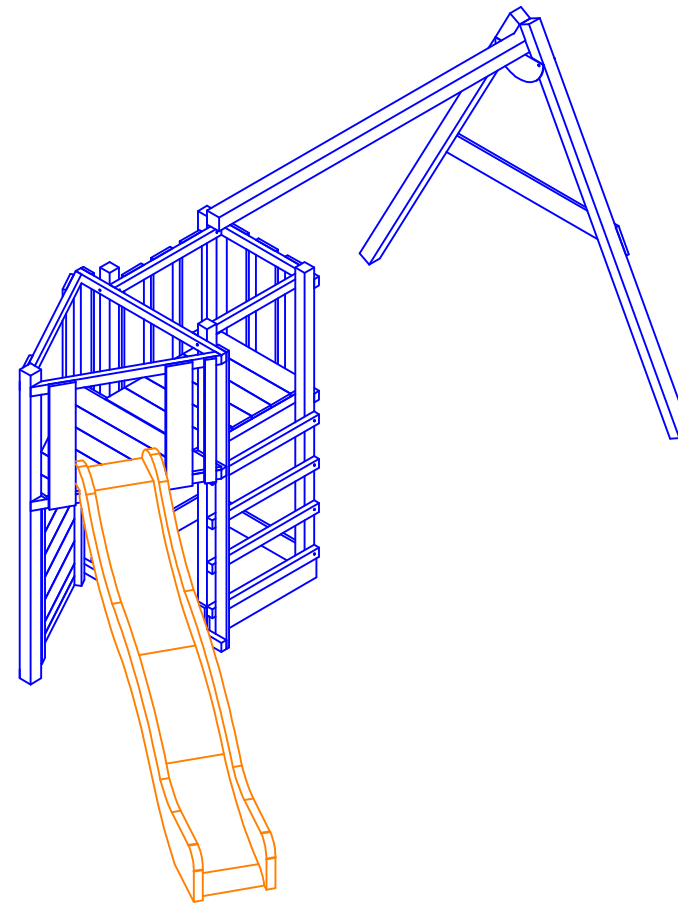

**Platzbedarf und Sicherheitsflächen**

**Fundamentplan**

- = 5x Winkelanker
- = 2x Schraubanker

|  |  |  |  |
|--|--|--|--|
| <b>Abmessungen</b> (geringe Abweichungen möglich)  |  | Maße auf dem Plan in mm soweit nicht anders angegeben!   |  |
| Länge über alles: 4,89 m   | Höhe über alles: 2,16 m                | <b>Modul 201 Little Star<br/>(Schaukelanbau einfach)</b> |  |
| Breite über alles: 3,76 m  | Plattformhöhe: 1,20 m                  |  |  |
| Platzbedarf inkl. Sicherheitsabstand: 8,89 x 7,76 m  | Pfostenstärke: 70 x 70 mm / 80 x 80 mm | Änderungsdatum: 12.04.2021                               | <br>Monsterspass GmbH<br>Münstersche Str. 9<br>14772 Brandenburg an der Havel |
| Gewicht ca.: 114 kg  |  |  |  |
| ALLE RECHTE VORBEHALTEN! Diese Zeichnung ist urheberrechtlich geschützt und darf ohne unsere Genehmigung weder kopiert, noch Dritten, vor allem Wettbewerbsfirmen, vorgelegt oder ausgehändigt werden. |  |  |  |