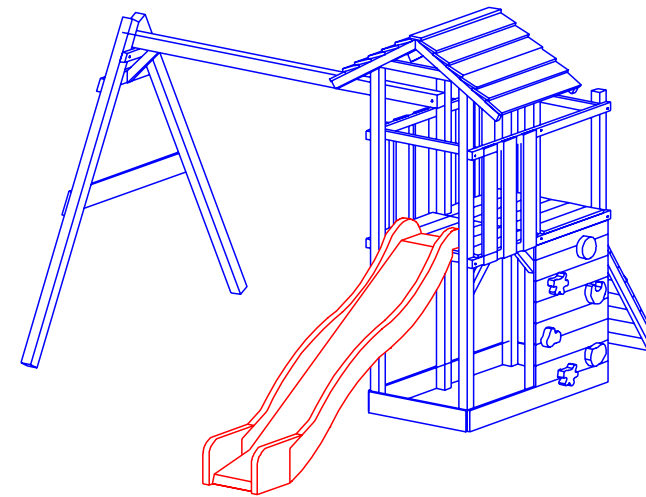

Platzbedarf und Sicherheitsflächen

Abmessungen

(geringe Abweichungen möglich)

- Länge über alles: 3,45 m
- Breite über alles: 4,38 m
- Höhe gesamt: 2,65 m
- Plattformhöhe: 1,20 m
- Pfostenstärke: 70 x 70 mm
- Gewicht ca.: 185 kg
- Platzbedarf incl. Sicherheitsabstand: 7,65 x 8,38 m

Fundamentplan

- ◻ = 6 x Winkelanker
- = 4 x Schraubanker

Spielturm Empire II (Modul 117) mit SA (Modul A)

MonsterSpaSS GmbH
 Münstersche Straße 9
 14772 Brandenburg an der Havel