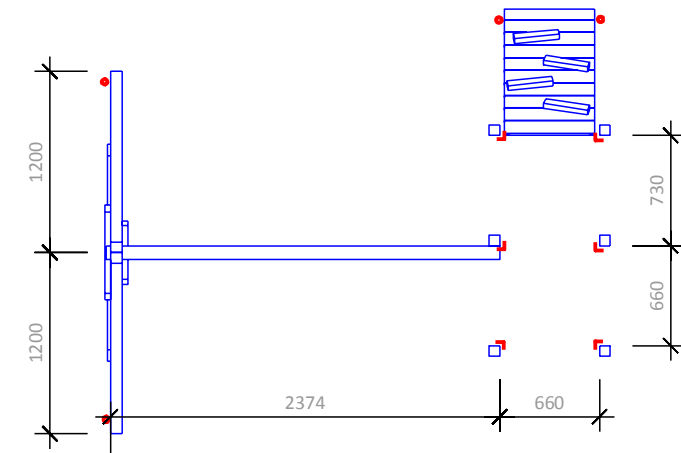

Platzbedarf und Sicherheitsflächen

Abmessungen

(geringe Abweichungen möglich)

- Länge über alles: 3,45 m
- Breite über alles: 4,38 m
- Höhe gesamt: 2,65 m
- Plattformhöhe: 1,20 m
- Pfostenstärke: 70 x 70 mm
- Gewicht ca.: 185 kg
- Platzbedarf incl. Sicherheitsabstand: 7,65 x 8,38 m

Fundamentplan

- ◻ = 6 x Winkelanker
- = 4 x Schraubanker

Spielturm Empire II (Modul 117) mit SA (Modul A)

MonsterSpaSS GmbH
 Münstersche Straße 9
 14772 Brandenburg an der Havel