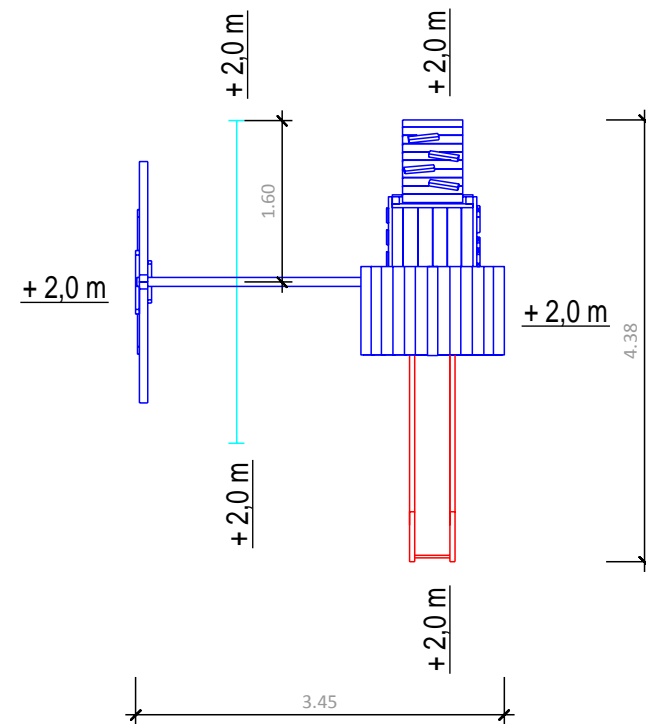

Platzbedarf und Sicherheitsflächen

Abmessungen

(geringe Abweichungen möglich)

- Länge über alles: 3,45 m
- Breite über alles: 4,38 m
- Höhe gesamt: 2,65 m
- Plattformhöhe: 1,20 m
- Pfostenstärke: 70 x 70 mm
- Gewicht ca.: 185 kg
- Platzbedarf incl. Sicherheitsabstand: 7,65 x 8,38 m

Fundamentplan

- ◻ = 6 x Winkelanker
- = 4 x Schraubanker

Spielturm Empire II (Modul 117) mit SA (Modul A)

MonsterSpaSS GmbH
 Münstersche Straße 9
 14772 Brandenburg an der Havel